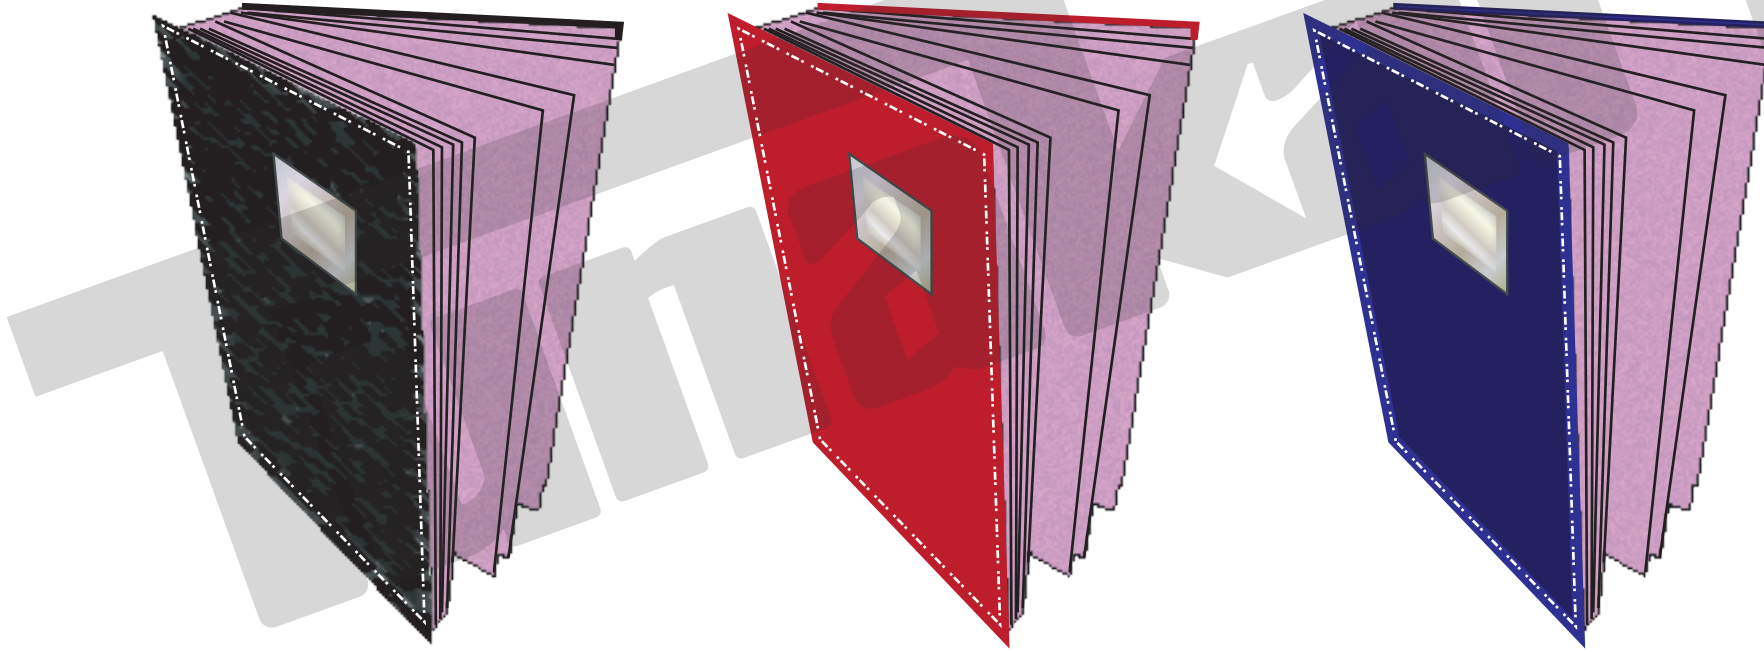

# Tunakart

GÜVENCESİYLE...

ÜRÜN KODU : İMS SERİSİ

ÜRÜN İSMİ : SUNİ DERİ DİKİŞLİ İMZA DOSYASI

MALZEME TÜRÜ : SİYAH, BORDO, LACİVERT

HAZIRLAYAN : MUSTAFA BERKAY TUNCEL TARAFINDAN [www.tunadosya.com](http://www.tunadosya.com) ve [www.askilidosya.com](http://www.askilidosya.com) için çizilmiştir.

SU VE NEMLİ ORTAMLARDAN  
UZAK TUTUN

**SİYAH**

**BORDO**

**LACİVERT**

**KAPAK İÇİ**